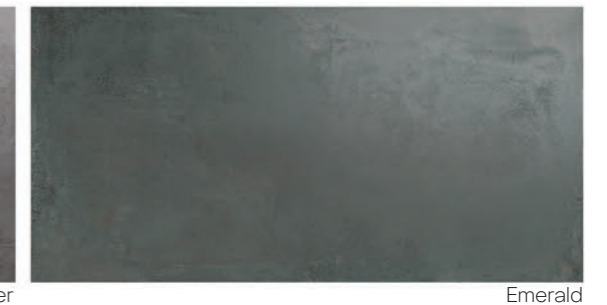

7,5 × 30
1 1.799 Kč/m²
0,9 m²/40 ks

15 × 60
1 1.699 Kč/m²
1,08 m²/12 ks

25 × 34
2 599 Kč/ks
6 ks/bal.

30 × 30
3 3.499 Kč/m²
0,99 m²/11 ks

30 × 60
1 1.299 Kč/m²
1,08 m²/6 ks

60 × 60
1 1.349 Kč/m²
1.399 Kč/m² R11
1,08 m²/3 ks

60 × 119,5
1 1.699 Kč/m²
1,44 m²/2 ks

90 × 90
1 1.699 Kč/m²
1,62 m²/2 ks